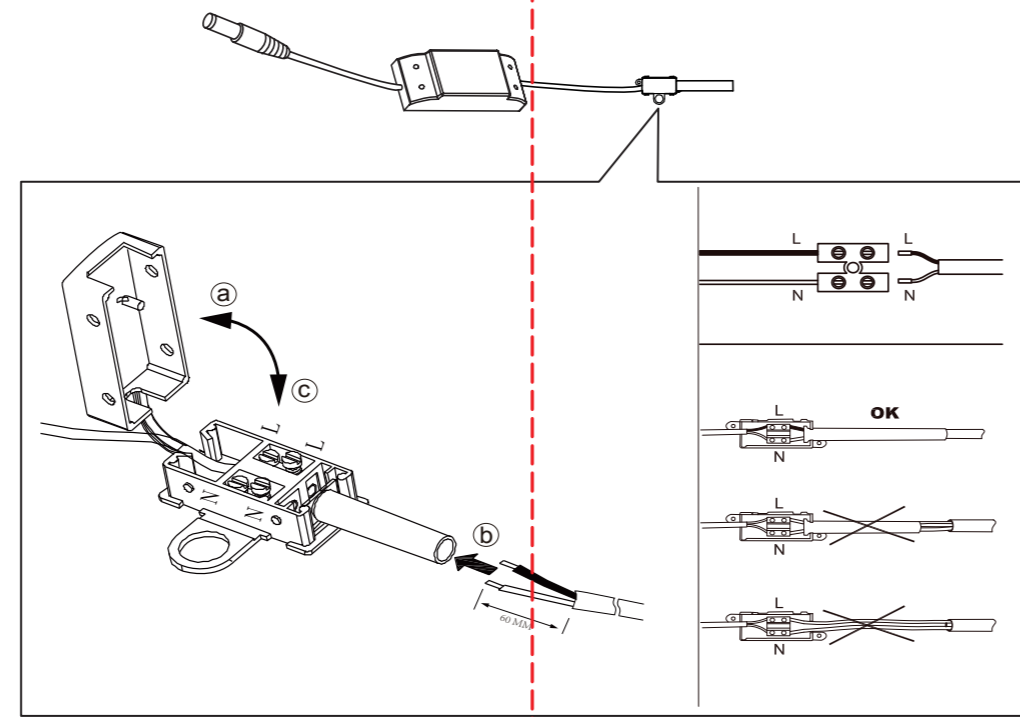

EGLO LEDSTRIPES

Art.-Nr. 98573

x=2m ,y=8mm

Art.-Nr. 98574

x=5m ,y=8mm

www.eglo.com