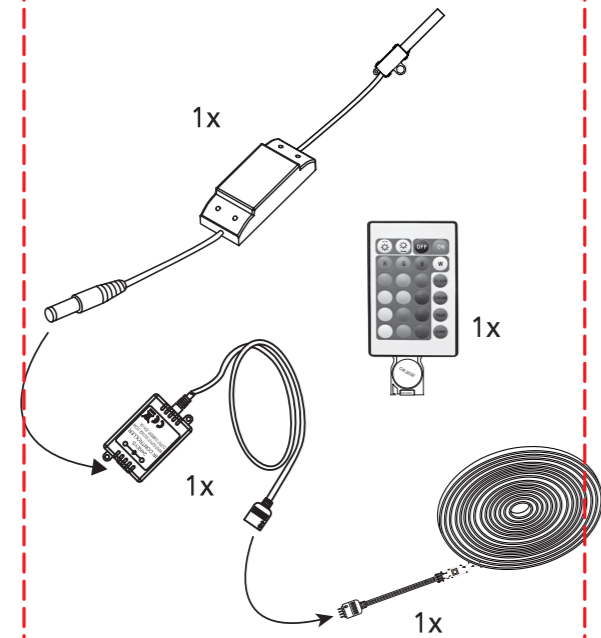

EGLO LEDSTRIPES

Art.-Nr. 98573

x=2m ,y=8mm

Art.-Nr. 98574

x=5m ,y=8mm

www.eglo.com