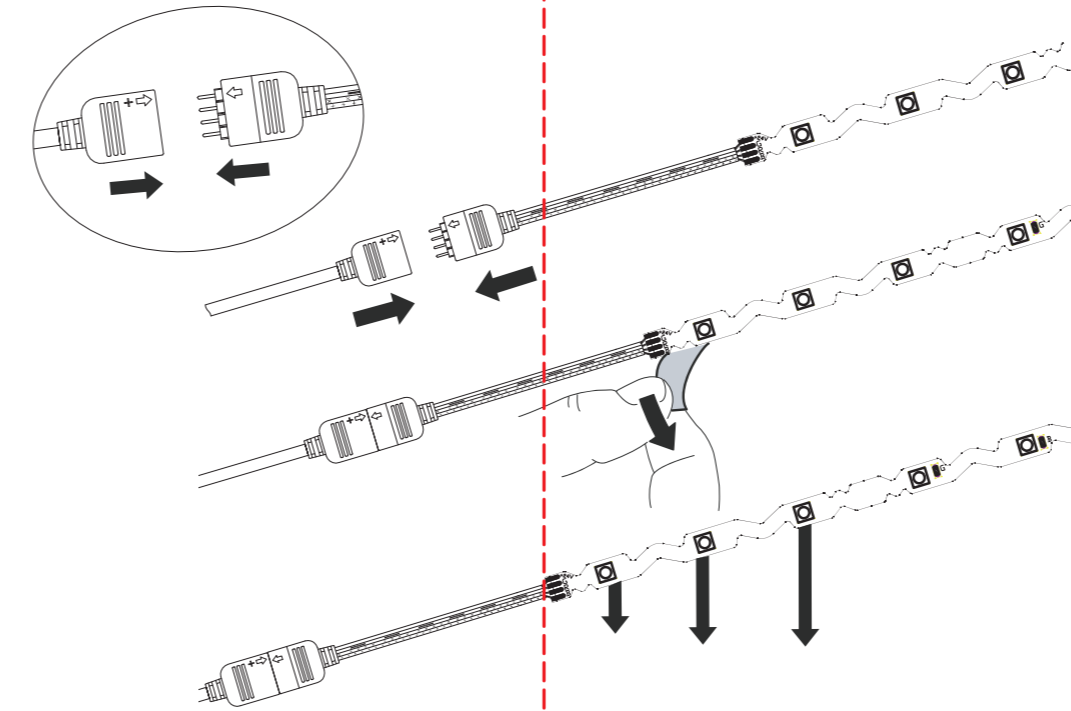

EGLO LEDSTRIPES

Art.-Nr. 98573

x=2m ,y=8mm

Art.-Nr. 98574

x=5m ,y=8mm

www.eglo.com