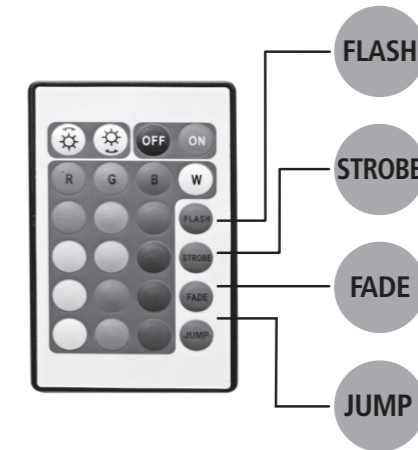

EGLO LEDSTRIPES

Art.-Nr. 98573

x=2m ,y=8mm

Art.-Nr. 98574

x=5m ,y=8mm

www.eglo.com